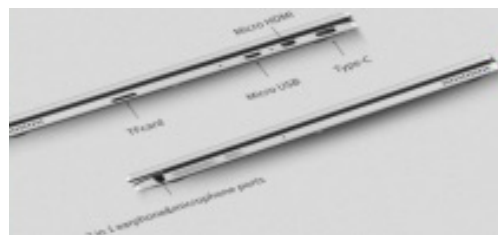

SICOP model: YOGA 11,6 inches

CARACTERISTICAS

TIPO	DETALLES	DESCRIPCION
CARACTERISTICAS FÍSICAS	TIPO	NoteBook 11,6" GIRA 360 GRADOS
	TAMAÑO	274mm*187,7mm*13,6mm
	PESO	1025 gramos

CONFIGURACION DE HARDWARE

TIPO	DETALLES	DESCRIPCION
CPU	TIPO	Intel Gemini Lake N4100 1,1 2,4 G
GPU	TIPO	UHD Graphics 600
RAM	DDR3	4 G
SSD	M.2 SSD	Support one M.2 22*80 SSD, up to 128G
Screen	11,6 inches	11,6" inches 1920*1080 16:9
Screen	touch	10 puntos